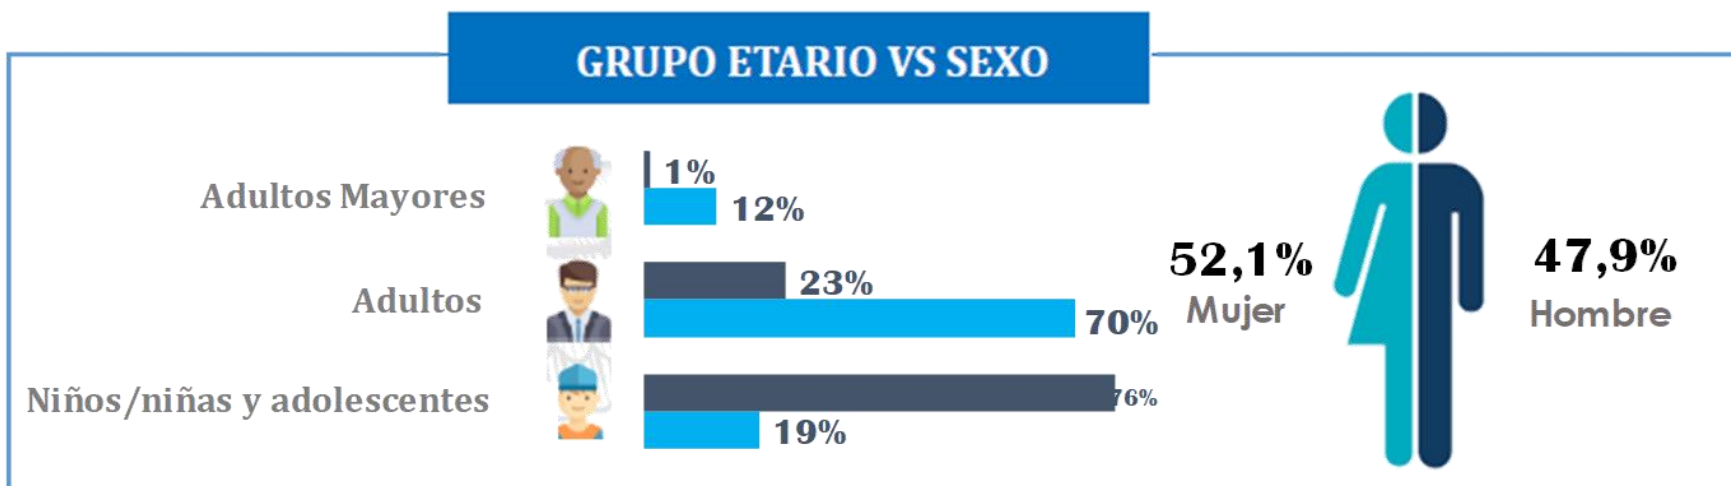

PERSONAS DESAPARECIDAS SEGÚN GRUPOS

PERIODO JUNIO 2022