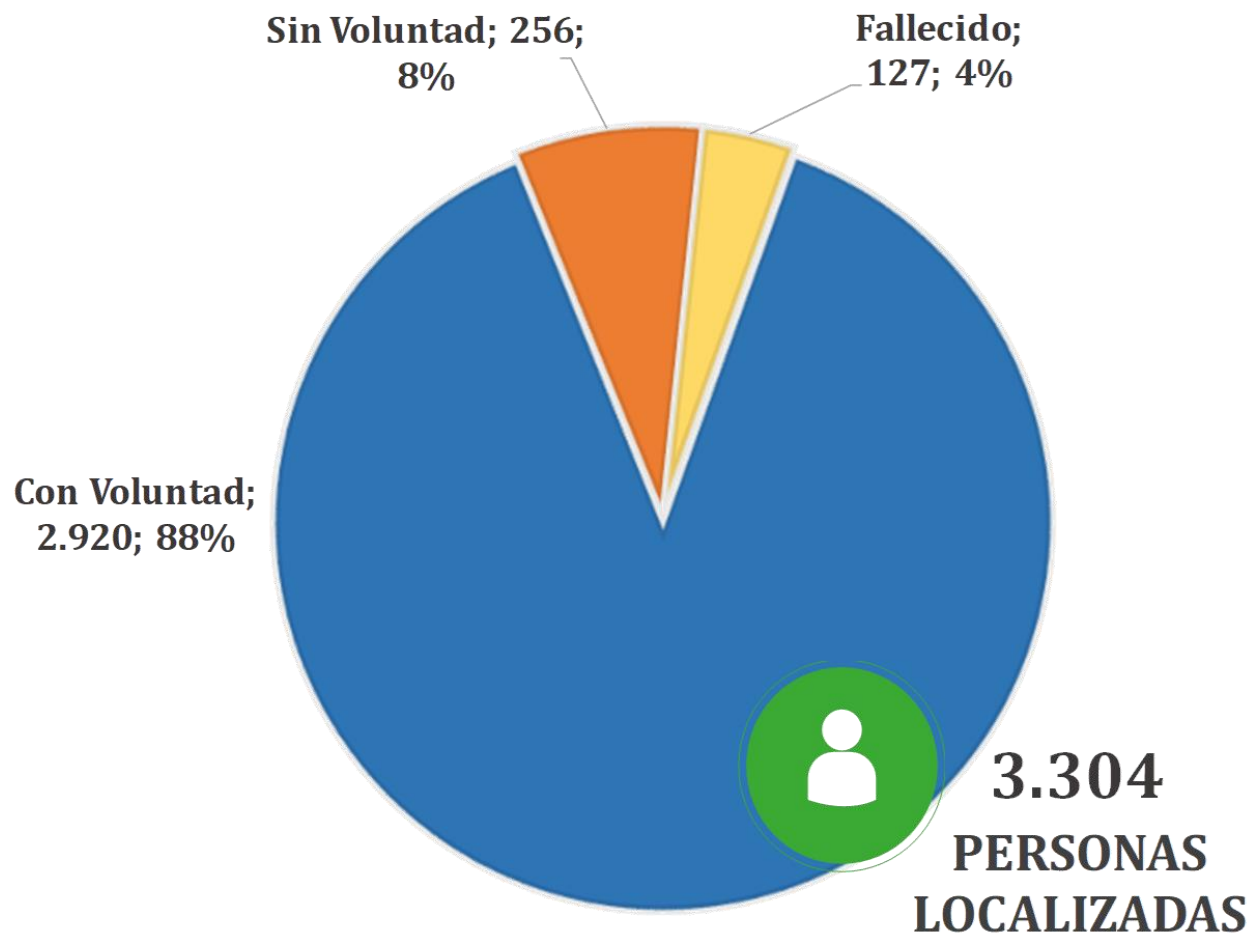

ESTADÍSTICAS GENERALES
JUNIO 2022

PERSONAS REPORTADAS COMO
DESAPARECIDAS

NÚMERO DE DENUNCIAS RECEPTADAS

PERIODO JUNIO 2022

MOTIVACIÓN DE LAS PERSONAS LOCALIZADAS

PERIODO JUNIO 2022

Con voluntad

Problemas:

- Familiares
- Sociales
- Académicos
- Económicos
- Psicológicos

Sin voluntad

- Capacidades especiales y Enfermedades
- Accidentes
- Desastres naturales
- Menores de edad perdidos

Fallecidos

- Accidental
- Suicidio
- Muerte natural
- Delitos contra la vida

DENUNCIAS DE PERSONAS REPORTADAS COMO DESAPARECIDAS POR PROVINCIA

PERIODO JUNIO 2022

Mapa temático por provincia según Personas Desaparecidas 2021

336
Casos en
Investigación

	BAJO	0 -A- 4
	MEDIO	5 -A- 8
	ALTO	9 -A- 15
	MUY ALTO	16 -A- 86