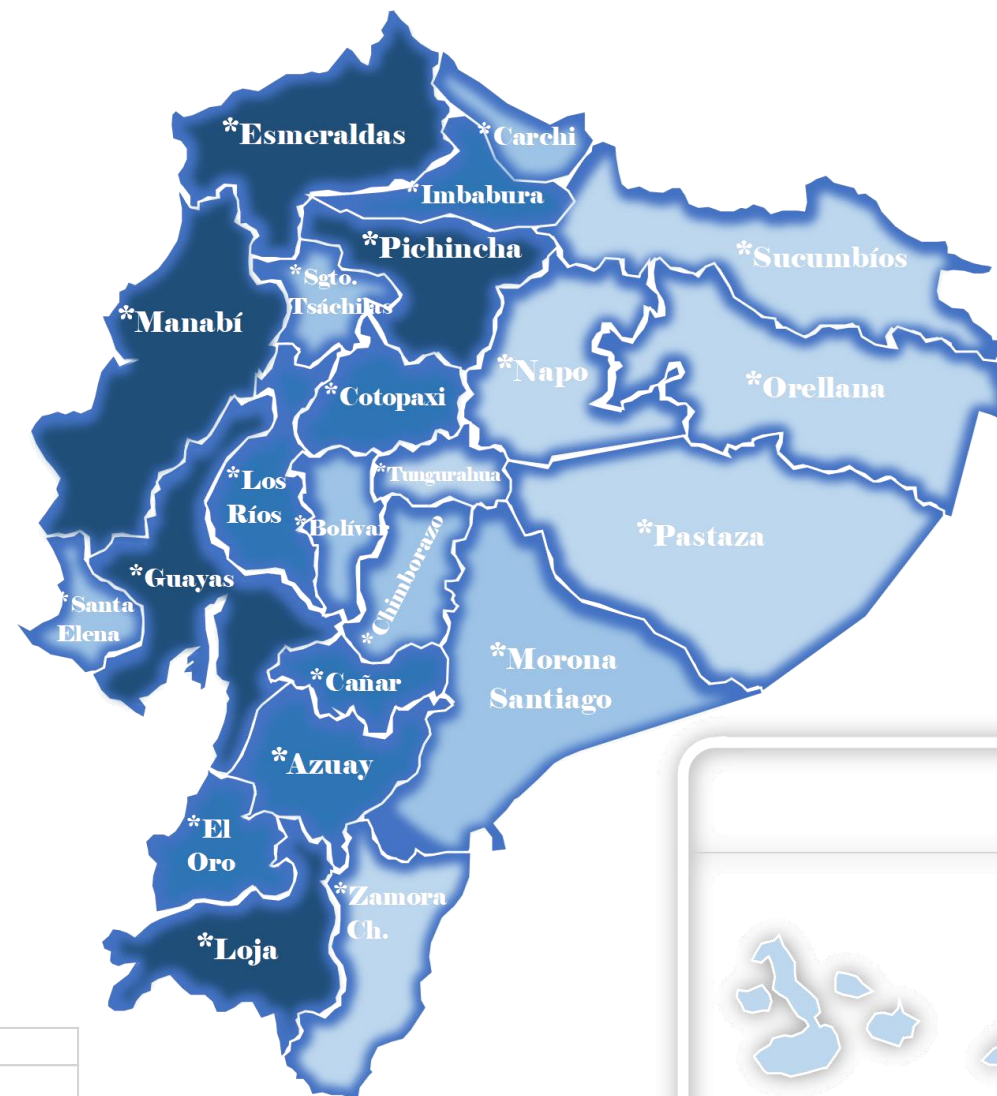

DENUNCIAS DE PERSONAS REPORTADAS COMO DESAPARECIDAS POR PROVINCIA

PERIODO JUNIO 2022

Mapa temático por provincia según Personas Desaparecidas 2021

336
Casos en
Investigación

	BAJO	0 -A- 4
	MEDIO	5 -A- 8
	ALTO	9 -A- 15
	MUY ALTO	16 -A- 86

PERSONAS DESAPARECIDAS SEGÚN GRUPOS

PERIODO JUNIO 2022

Gracias

República
del Ecuador

Juntos
lo logramos