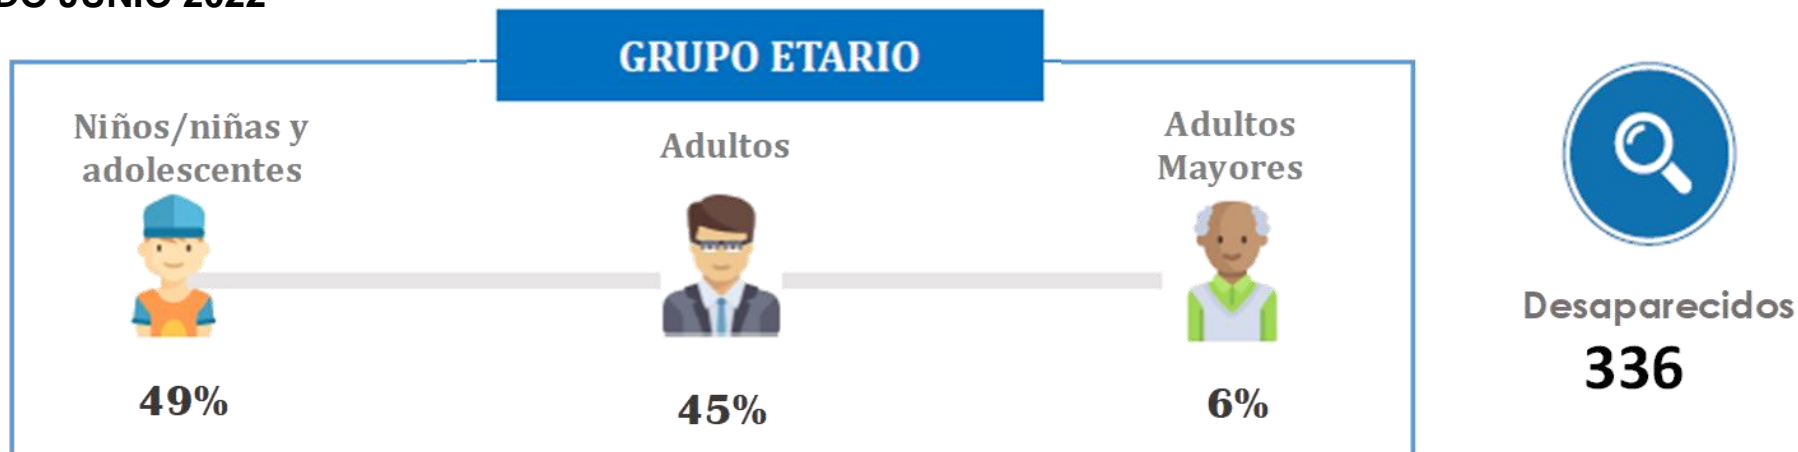

PERSONAS DESAPARECIDAS SEGÚN GRUPOS

PERIODO JUNIO 2022