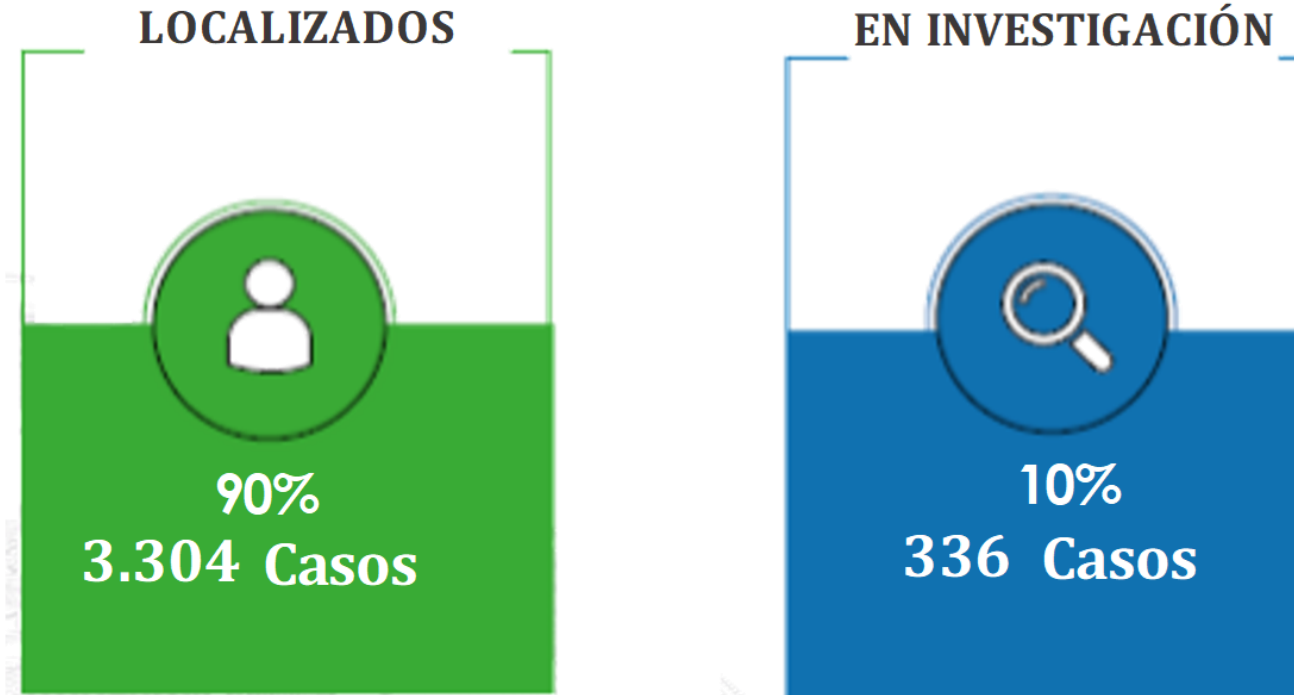

ESTADÍSTICAS GENERALES
JUNIO 2022

PERSONAS REPORTADAS COMO
DESAPARECIDAS

NÚMERO DE DENUNCIAS RECEPTADAS

PERIODO JUNIO 2022

MOTIVACIÓN DE LAS PERSONAS LOCALIZADAS

PERIODO JUNIO 2022

Con voluntad

Problemas:

- Familiares
- Sociales
- Académicos
- Económicos
- Psicológicos

Sin voluntad

- Capacidades especiales y Enfermedades
- Accidentes
- Desastres naturales
- Menores de edad perdidos

Fallecidos

- Accidental
- Suicidio
- Muerte natural
- Delitos contra la vida

DENUNCIAS DE PERSONAS REPORTADAS COMO DESAPARECIDAS POR PROVINCIA

PERIODO JUNIO 2022

Mapa temático por provincia según Personas Desaparecidas 2021

336
Casos en
Investigación

	BAJO	0 -A- 4
	MEDIO	5 -A- 8
	ALTO	9 -A- 15
	MUY ALTO	16 -A- 86