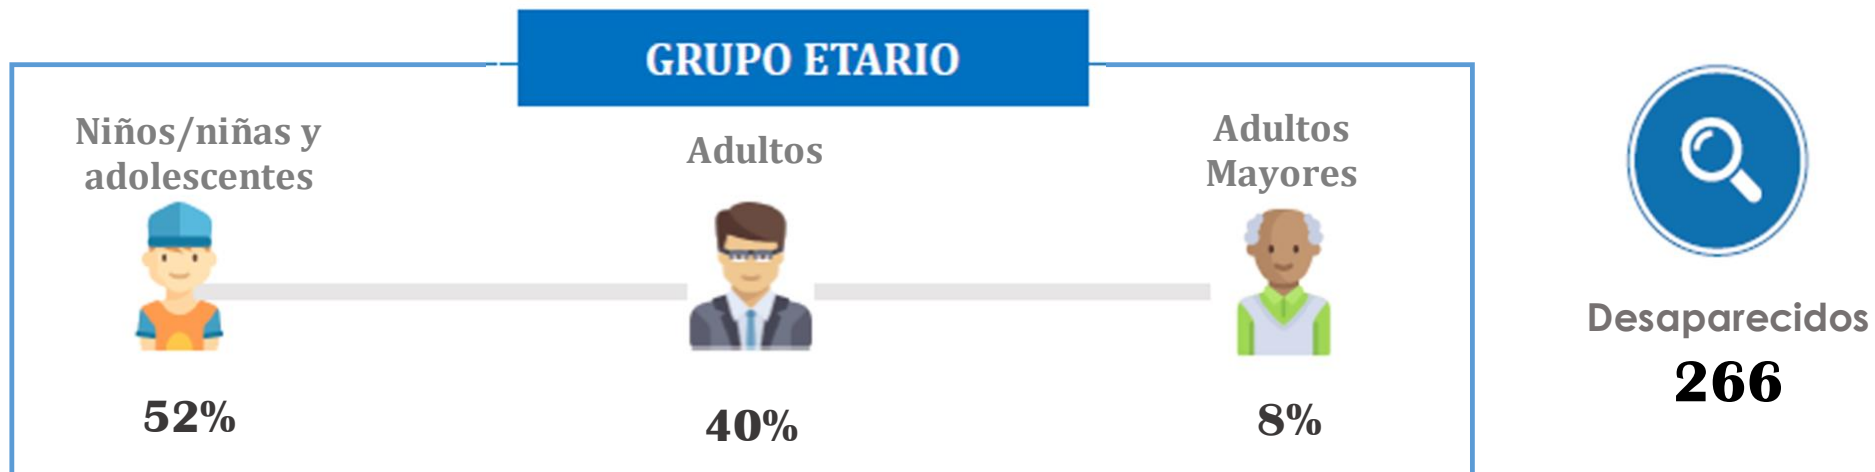

PERSONAS DESAPARECIDAS SEGÚN GRUPOS

PERIODO ENERO 2022