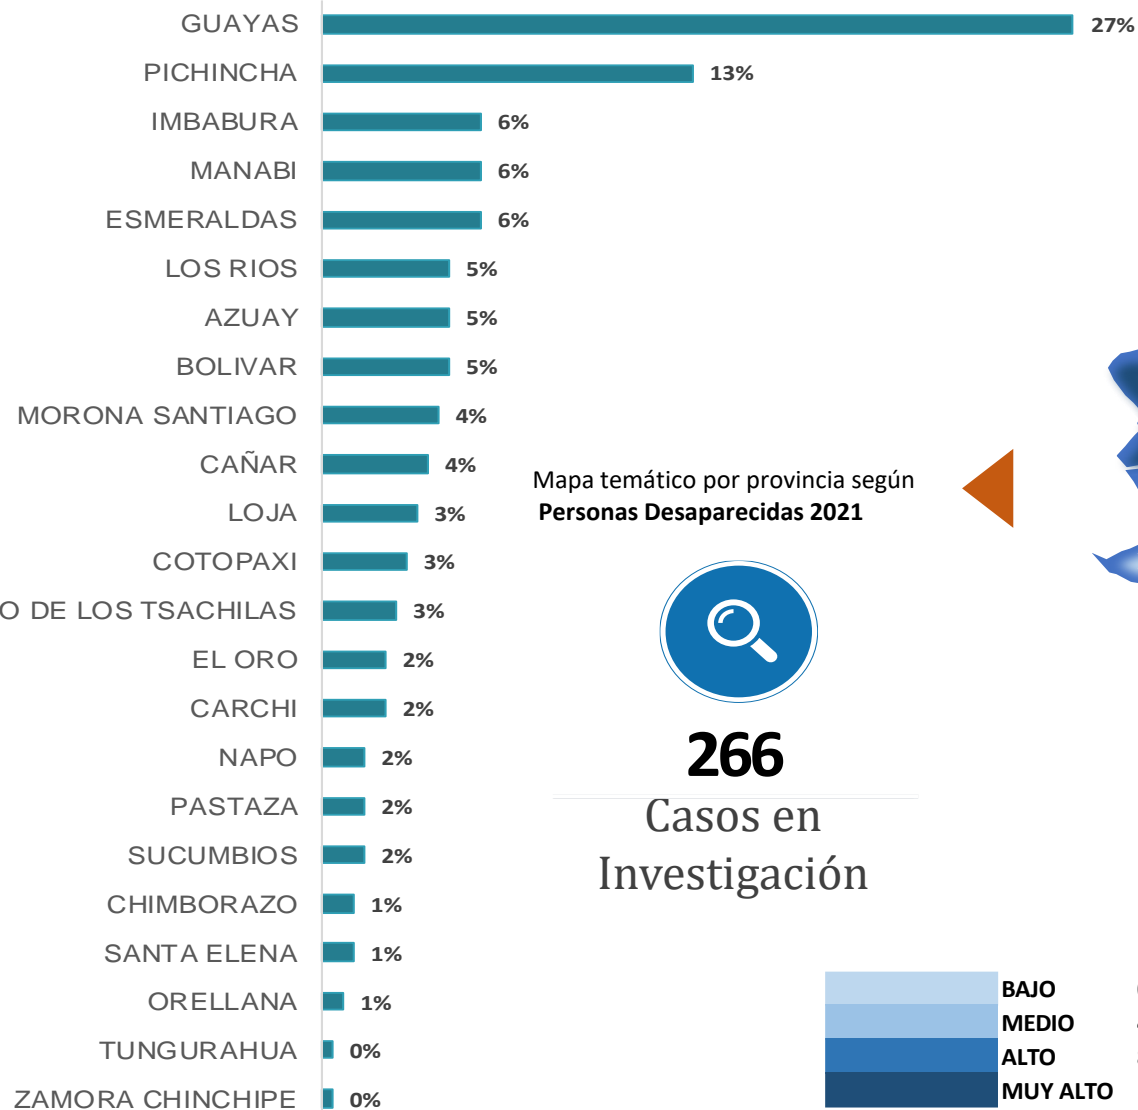

ESTADÍSTICAS GENERALES
ABRIL 2022

**PERSONAS REPORTADAS COMO
DESAPARECIDAS**

NÚMERO DE DENUNCIAS RECEPTADAS

PERIODO ENERO 2022

MOTIVACIÓN DE LAS PERSONAS LOCALIZADAS

PERIODO ENERO 2022

Con voluntad

Problemas:

- Familiares
- Sociales
- Académicos
- Económicos
- Psicológicos

Sin voluntad

- Capacidades especiales y Enfermedades
- Accidentes
- Desastres naturales
- Menores de edad perdidos

Fallecidos

- Accidental
- Suicidio
- Muerte natural
- Delitos contra la vida

DENUNCIAS DE PERSONAS REPORTADAS COMO DESAPARECIDAS POR PROVINCIA

PERIODO ENERO 2022

Mapa temático por provincia según Personas Desaparecidas 2021

266

Casos en Investigación

PERSONAS DESAPARECIDAS SEGÚN GRUPOS