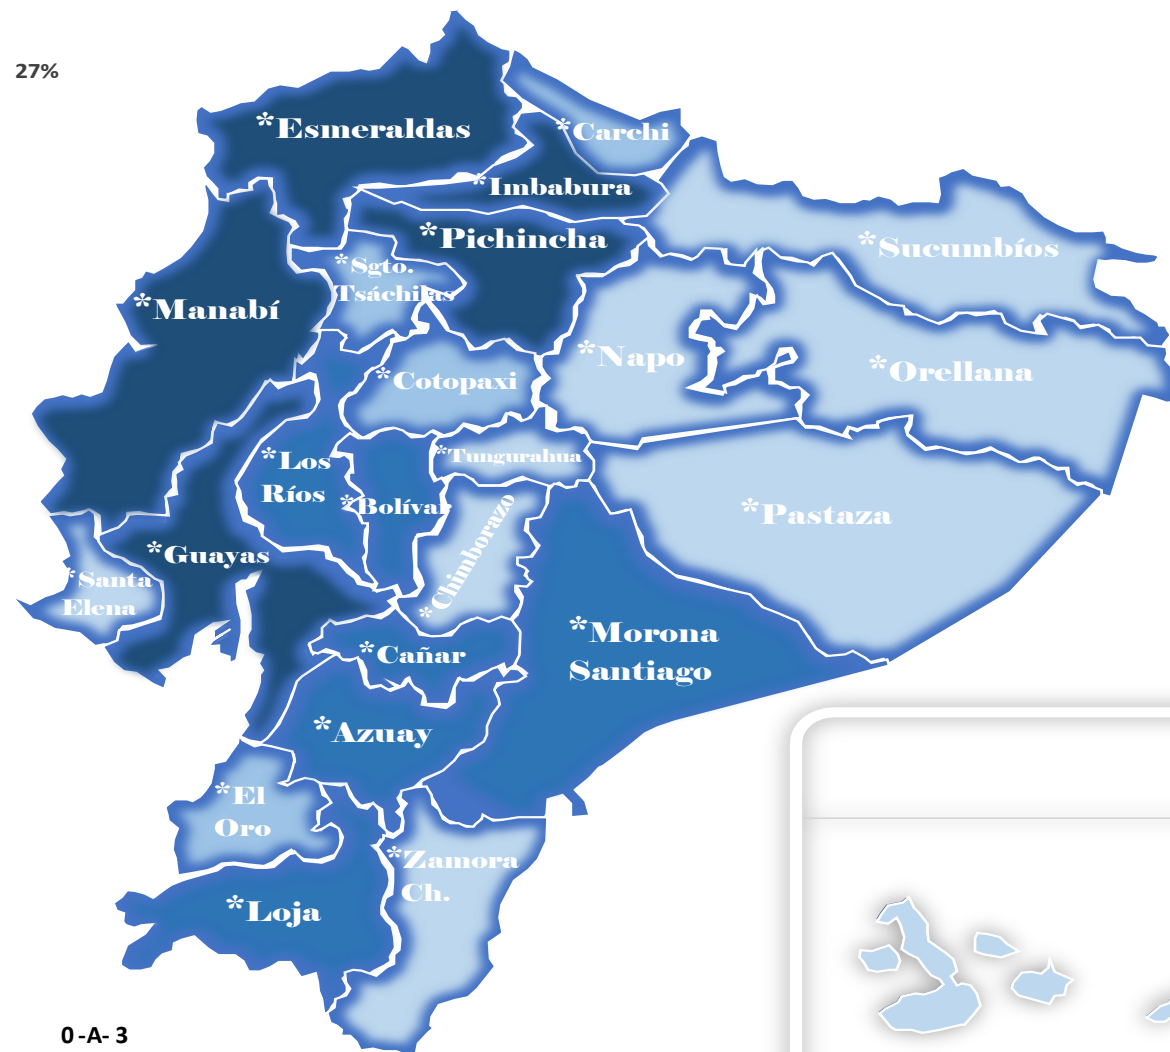

DENUNCIAS DE PERSONAS REPORTADAS COMO DESAPARECIDAS POR PROVINCIA

PERIODO ENERO 2022

Mapa temático por provincia según Personas Desaparecidas 2021

266

Casos en Investigación

PERSONAS DESAPARECIDAS SEGÚN GRUPOS

PERIODO ENERO 2022

Gracias

República
del Ecuador

Juntos
lo logramos