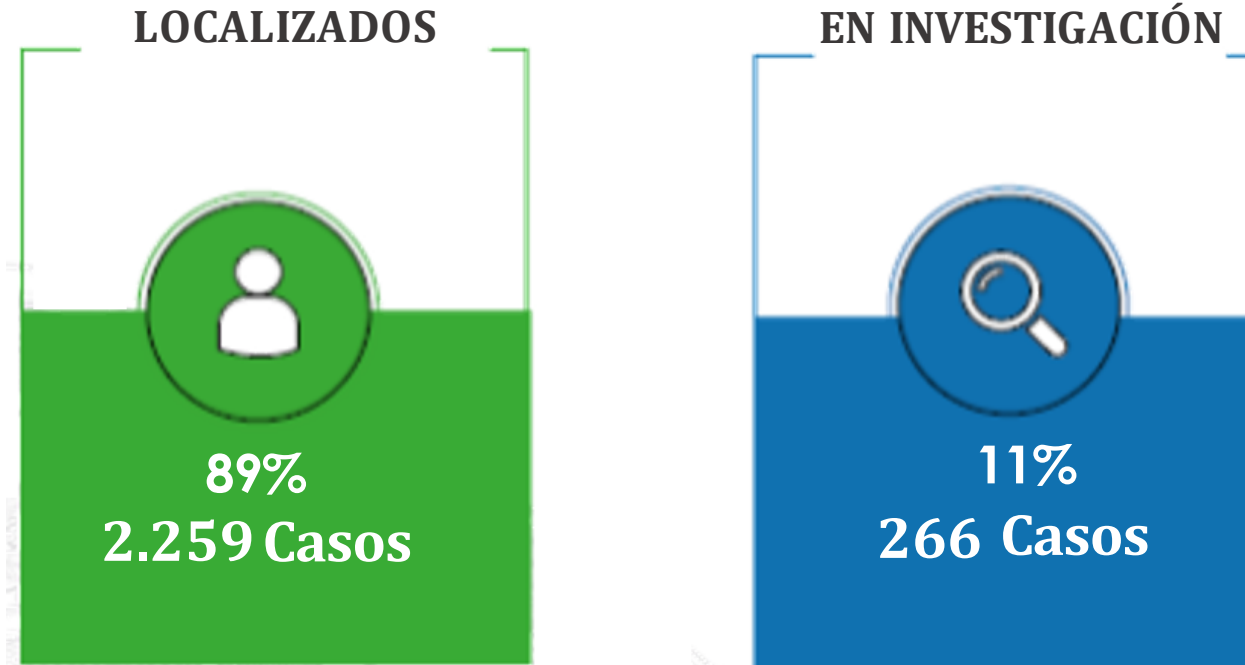

ESTADÍSTICAS GENERALES
ABRIL 2022

**PERSONAS REPORTADAS COMO
DESAPARECIDAS**

NÚMERO DE DENUNCIAS RECEPTADAS

PERIODO ENERO 2022

MOTIVACIÓN DE LAS PERSONAS LOCALIZADAS

PERIODO ENERO 2022

Con voluntad

Problemas:

- Familiares
- Sociales
- Académicos
- Económicos
- Psicológicos

Sin voluntad

- Capacidades especiales y Enfermedades
- Accidentes
- Desastres naturales
- Menores de edad perdidos

Fallecidos

- Accidental
- Suicidio
- Muerte natural
- Delitos contra la vida

DENUNCIAS DE PERSONAS REPORTADAS COMO DESAPARECIDAS POR PROVINCIA

PERIODO ENERO 2022

Mapa temático por provincia según Personas Desaparecidas 2021

266

Casos en Investigación

PERSONAS DESAPARECIDAS SEGÚN GRUPOS