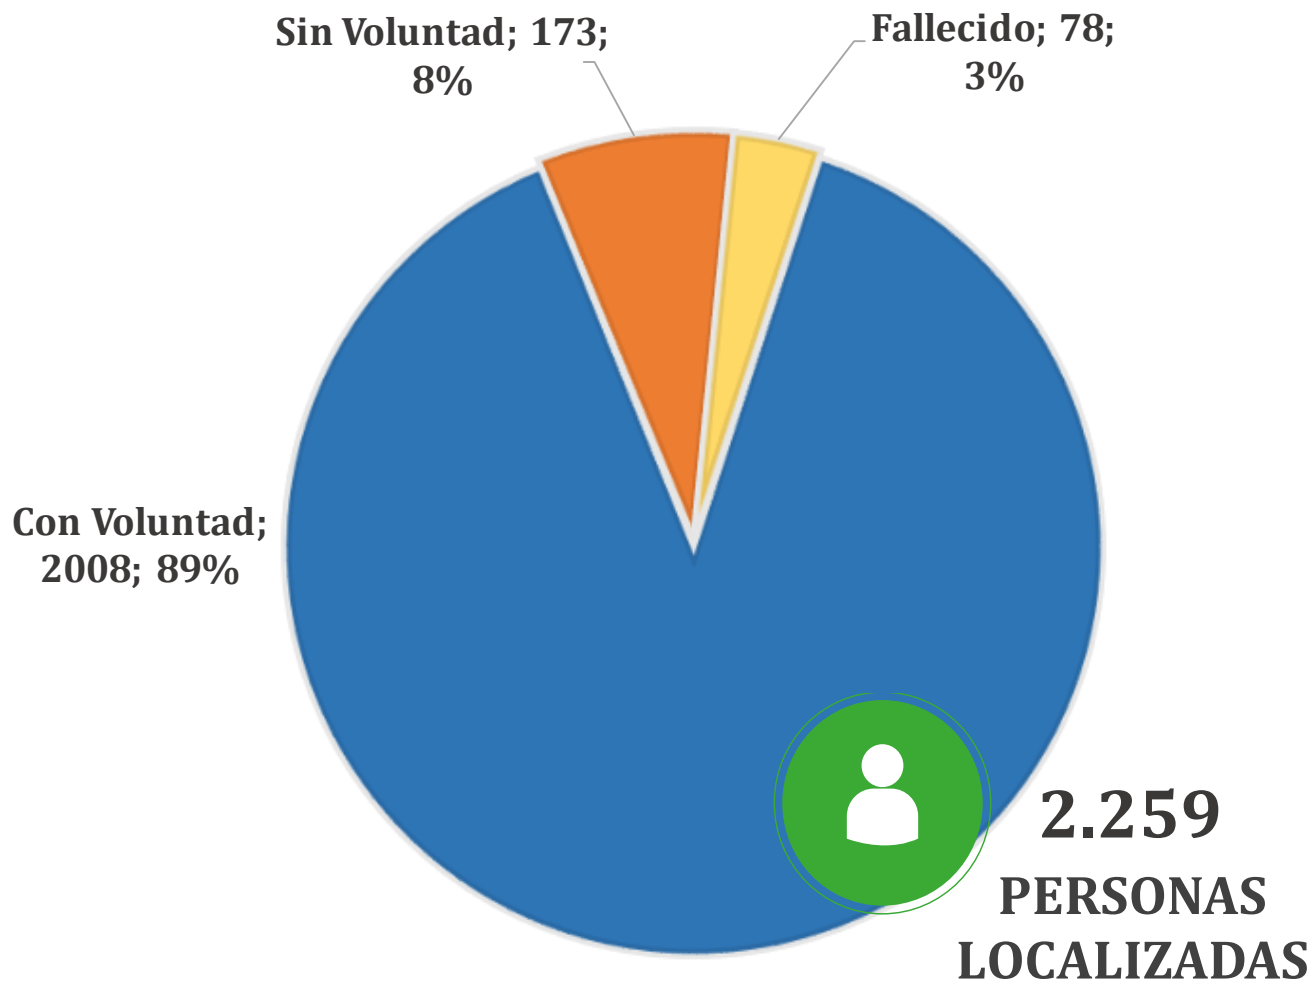

ESTADÍSTICAS GENERALES
ABRIL 2022

**PERSONAS REPORTADAS COMO
DESAPARECIDAS**

NÚMERO DE DENUNCIAS RECEPTADAS

PERIODO ENERO 2022

MOTIVACIÓN DE LAS PERSONAS LOCALIZADAS

PERIODO ENERO 2022

Con voluntad

Problemas:

- Familiares
- Sociales
- Académicos
- Económicos
- Psicológicos

Sin voluntad

- Capacidades especiales y Enfermedades
- Accidentes
- Desastres naturales
- Menores de edad perdidos

Fallecidos

- Accidental
- Suicidio
- Muerte natural
- Delitos contra la vida

DENUNCIAS DE PERSONAS REPORTADAS COMO DESAPARECIDAS POR PROVINCIA

PERIODO ENERO 2022

Mapa temático por provincia según Personas Desaparecidas 2021

266

Casos en Investigación

PERSONAS DESAPARECIDAS SEGÚN GRUPOS