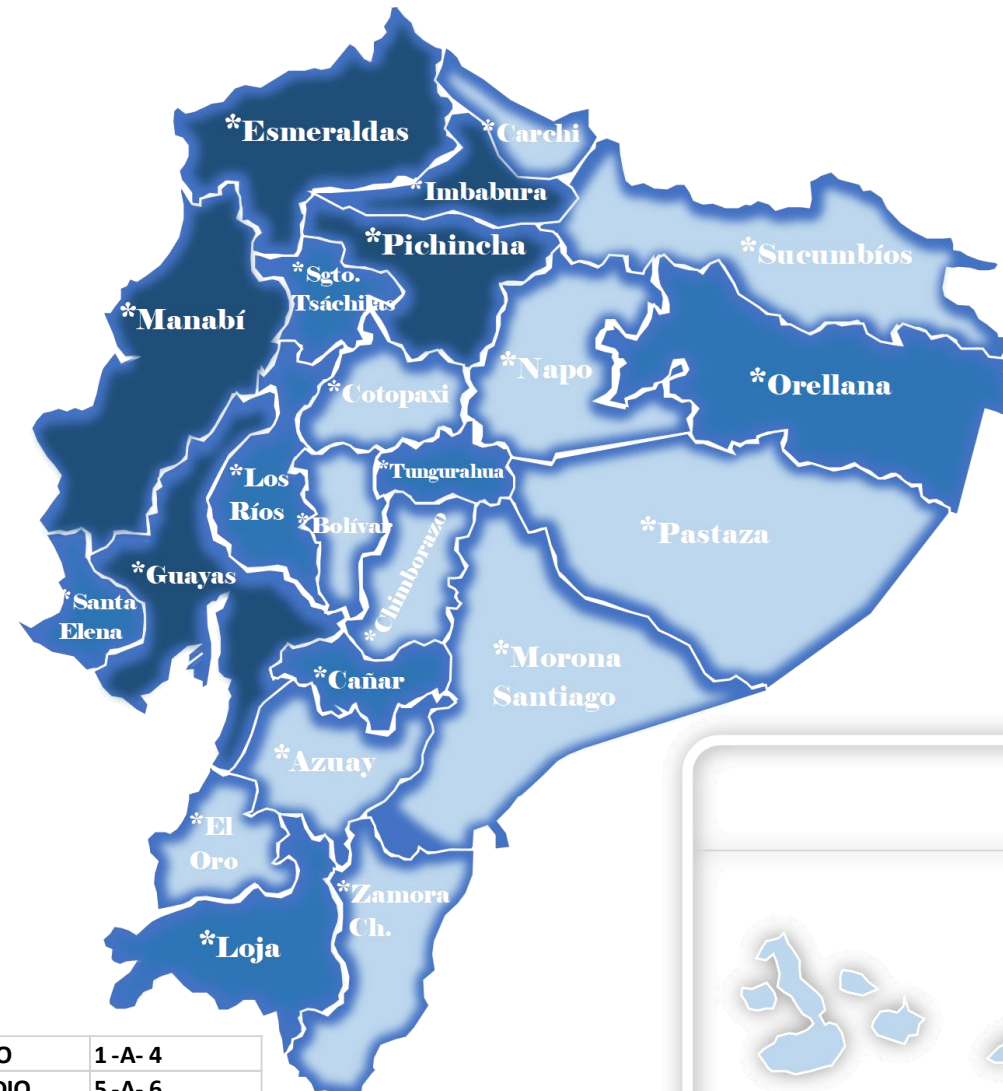

Fallecidos

- Accidental
- Suicidio
- Muerte natural
- Delitos contra la vida

DENUNCIAS DE PERSONAS REPORTADAS COMO DESAPARECIDAS POR PROVINCIA

PERIODO ENERO-OCTUBRE 2021

Mapa temático por provincia según Personas Desaparecidas 2021

284
Casos en Investigación

| | |
|----------|-----------|
| BAJO | 1 -A- 4 |
| MEDIO | 5 -A- 6 |
| ALTO | 7 -A- 10 |
| MUY ALTO | 11 -A- 66 |

PERSONAS DESAPARECIDAS SEGÚN GRUPOS

PERIODO ENERO-OCTUBRE 2021