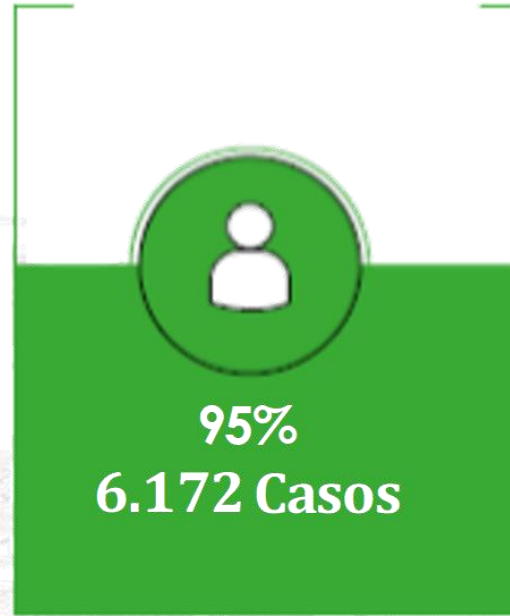

ESTADÍSTICAS GENERALES
ENERO-OCTUBRE 2021

PERSONAS REPORTADAS COMO
DESAPARECIDAS

NÚMERO DE DENUNCIAS RECEPTADAS

PERIODO ENERO-OCTUBRE 2021

LOCALIZADOS

EN INVESTIGACIÓN

MOTIVACIÓN DE LAS PERSONAS LOCALIZADAS

PERIODO ENERO-OCTUBRE 2021

Con voluntad

Problemas:

- Familiares
- Sociales
- Académicos
- Económicos
- Psicológicos

Sin voluntad

- Capacidades especiales y Enfermedades
- Accidentes
- Desastres naturales
- Menores de edad perdidos