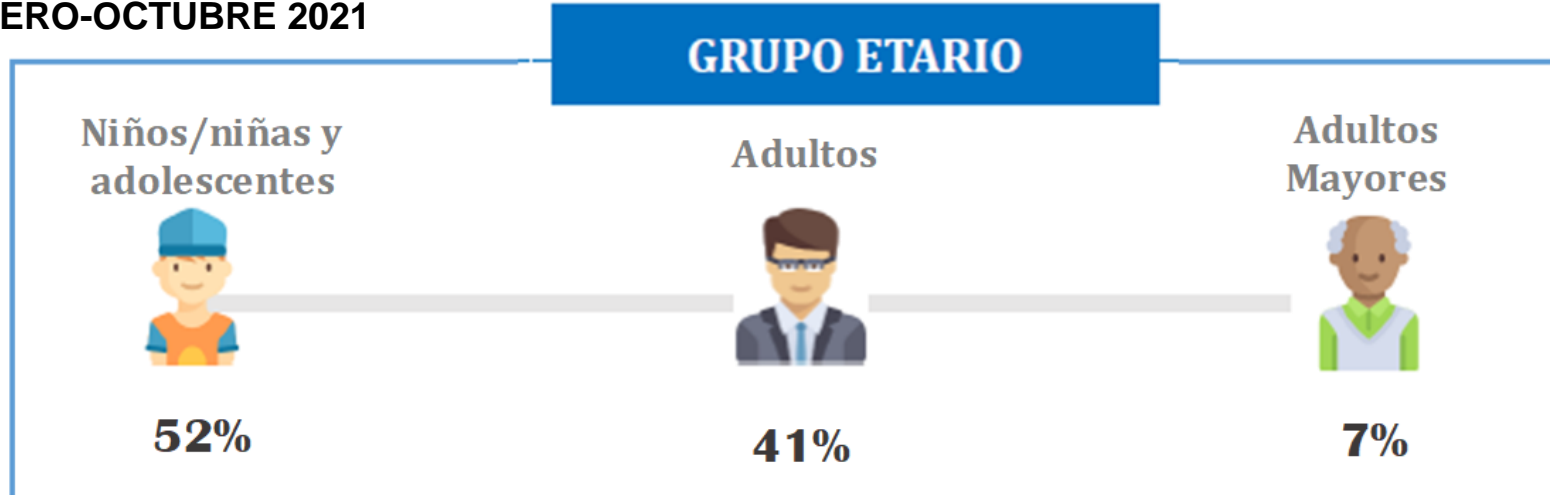

PERSONAS DESAPARECIDAS SEGÚN GRUPOS

PERIODO ENERO-OCTUBRE 2021