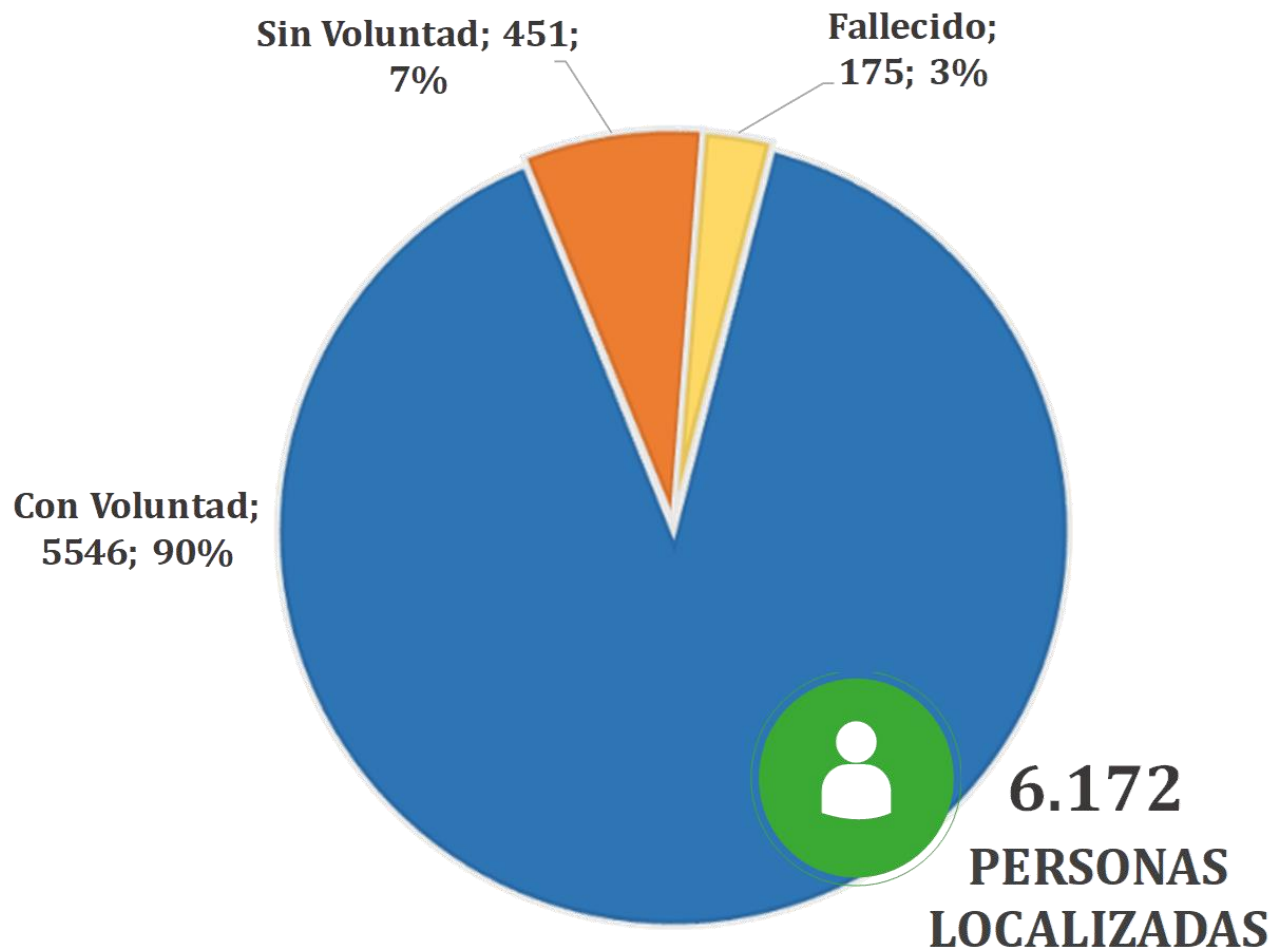

ESTADÍSTICAS GENERALES
ENERO-OCTUBRE 2021

PERSONAS REPORTADAS COMO
DESAPARECIDAS

NÚMERO DE DENUNCIAS RECEPTADAS

PERIODO ENERO-OCTUBRE 2021

LOCALIZADOS

EN INVESTIGACIÓN

MOTIVACIÓN DE LAS PERSONAS LOCALIZADAS

PERIODO ENERO-OCTUBRE 2021

Con voluntad

Problemas:

- Familiares
- Sociales
- Académicos
- Económicos
- Psicológicos

Sin voluntad

- Capacidades especiales y Enfermedades
- Accidentes
- Desastres naturales
- Menores de edad perdidos

Fallecidos

- Accidental
- Suicidio
- Muerte natural
- Delitos contra la vida

DENUNCIAS DE PERSONAS REPORTADAS COMO DESAPARECIDAS POR PROVINCIA

PERIODO ENERO-OCTUBRE 2021

Mapa temático por provincia según Personas Desaparecidas 2021