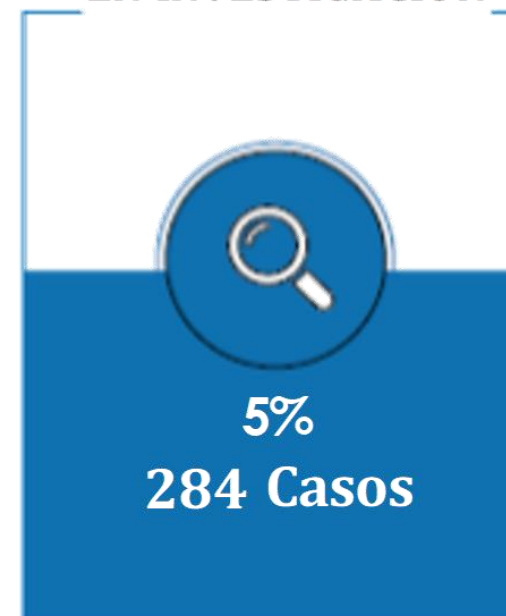

ESTADÍSTICAS GENERALES
ENERO-OCTUBRE 2021

PERSONAS REPORTADAS COMO
DESAPARECIDAS

NÚMERO DE DENUNCIAS RECEPTADAS

PERIODO ENERO-OCTUBRE 2021

LOCALIZADOS

EN INVESTIGACIÓN

MOTIVACIÓN DE LAS PERSONAS LOCALIZADAS

PERIODO ENERO-OCTUBRE 2021

Con voluntad

Problemas:

- Familiares
- Sociales
- Académicos
- Económicos
- Psicológicos

Sin voluntad

- Capacidades especiales y Enfermedades
- Accidentes
- Desastres naturales
- Menores de edad perdidos